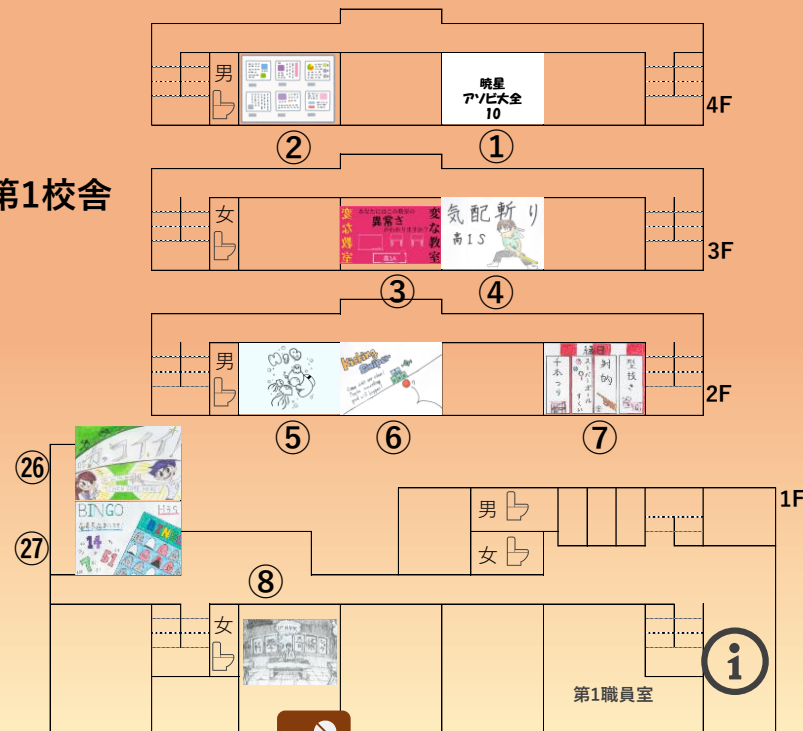

漢文を訓読するときに読み飛ばされ、意味のない字だと勘違いされがちな置き字。しかし、実際にはちゃんと意味があり、文中での役割があり、確かにそこに存在しています。身の回りには、一見無駄に見える置き字のようなものがたくさんありますが、存在している以上何か意味があるかもしれません。そこに目を向け、皆さんで考えてみませんか？

第1校舎

① 高2A 暁星アンビ大全10

トランプ、麻雀はもちろん、マイナーなゲーム、漫画の中の架空のゲームも遊ぶことができます。ぜひいらしてください。

② 高校1年総合探究作品展示

③ 高1A 変な教室

あなたは、この教室の異常さが分かりますか？おそらく、一見ただではごくありふれた教室に見えるでしょう。しかし、注意深くすみずみまで見ると、教室中そこかしこに奇妙な違和感が存在することに気づくはずですよ。

中庭

⑨ 肉巻きおにぎり

⑩ かき氷

⑪ 焼きそば

⑫ ポップコーン

第2校舎・第3校舎

⑬ フードコート

⑭ 餃子ドッグ

⑮ フードコート

⑯ 焼き芋アイス

⑰ 駄菓子屋

⑱ 高2I ガラットのDIYファクトリー

絶対に見分けられないインド出身双子が特徴的な高2Iからお届けするオリジナルプレセットです。おそろいでたくさんの種類のの中からオリジナルプレセットを作ってみよう。

⑲ 中3AB 大逆転

アメリカをテーマとしたカジノです。かわいいフォトブースもあり五種類のゲームでランキングもあるので1位を狙いに来てください。

⑳ 英国紅茶愛好会 レトロゲーム

ボードゲームとレトロTVゲームのアーケードです。毎年恒例のスコア・アタックや勝ち抜き対戦格闘ゲームも待っています。

㉑ スコーン・紅茶

今年も袖ヶ浦の手作りパン工房「妻の穂」さんのご協力で、スコーンを準備できました。本格セイロン紅茶と供に、くつろぎの一時をご満喫ください。

㉒ インター Five minutes at Freddy's

Five minutes at Freddy's is a haunted house based on the game called Five nights at Freddy's. Guests will have only have 5 minutes to solve questions and escape the haunted house. Can you get out of Freddy's alive?

㉓ 高3I GAMEROOM

ゆっくり休みながらボードゲームで遊べます。普段見ない英語のボードゲームをぜひ楽しんでください。

㉔ 写真部美術部 作品展示

今年も展示会やります！部員たちが心を込めて描いた・撮った作品を是非見に来てください！

㉕ 高2T フォトスポット(恋みくじ)

教室を神社をモチーフにして装飾しています。恋御籤と絵馬を常設しているのでぜひ来てみてください。

Information

- **受付**
  呼び出し・送子・案内・その他
- **トイレ**
  緑色の扉：男   ピンク色の扉：女
- **保健室**
  体調不良・怪我等
- **電話**
  ヨゼフ寮に公衆電話あり
- **禁煙**
  学内全面禁煙

第1校舎

体育館

バザー(後援会)
保護者持ち寄りの食品・衣類・その他物品を販売いたします。

第2校舎

第3校舎