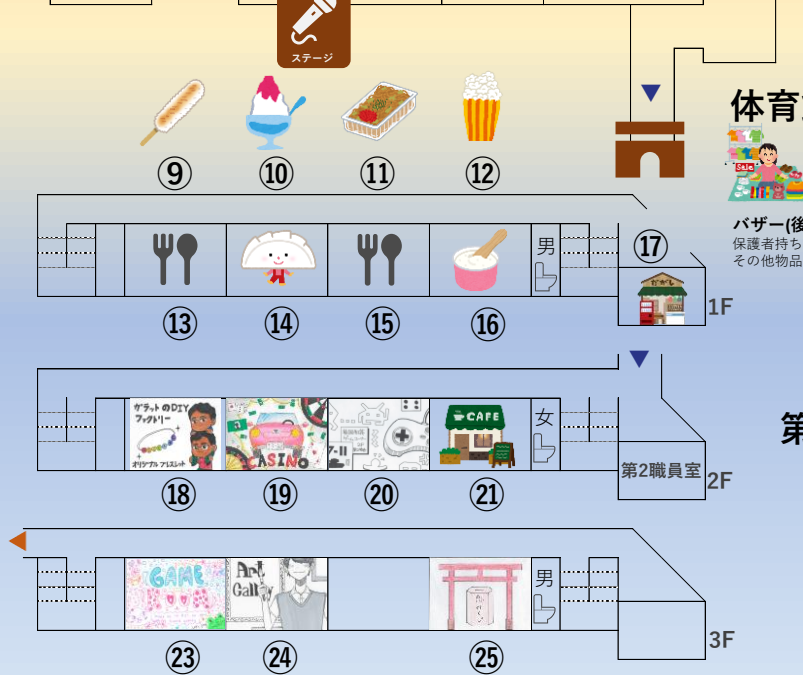

漢文を訓読するときに読み飛ばされ、意味のない字だと勘違いされがちな置き字。しかし、実際にはちゃんと意味があり、文中での役割があり、確かにそこに存在しています。身の回りには、一見無駄に見える置き字のようなものがたくさんありますが、存在している以上何か意味があるかもしれません。そこに目を向け、皆さんで考えてみませんか？

第1校舎

① 高2A 暁星アンビ大全10

トランプ、麻雀はもちろん、マイナーなゲーム、漫画の中の架空のゲームも遊ぶことができます。ぜひいらしてください。

② 高校1年総合探究作品展示

③ 高1A 変な教室

あなたは、この教室の異常さが分かりますか？おそらく、一見ただではごくありふれた教室に見えるでしょう。しかし、注意深くすみずみまで見ると、教室中そこかしこに奇妙な違和感が存在することに気づくはずですよ。

中庭

⑨ 肉巻きおにぎり

⑩ かき氷

⑪ 焼きそば

⑫ ポップコーン

第2校舎・第3校舎

⑬ フードコート

⑭ 餃子ドッグ

⑮ フードコート

⑯ 焼き芋アイス

⑰ 駄菓子屋

⑱ 高2I ガラットのDIYファクトリー

絶対に見分けられないインド出身双子が特徴的な高2Iからお届けするオリジナルプレセットです。おそろいでたくさんの種類のの中からオリジナルプレセットを作ってみよう。

⑲ 中3AB 大逆転

アメリカをテーマとしたカジノです。かわいいフォトブースもあり五種類のゲームでランキングもあるので1位を狙いに来てください。

⑳ 英国紅茶愛好会 レトロゲーム

ボードゲームとレトロTVゲームのアーケードです。毎年恒例のスコア・アタックや勝ち抜き対戦格闘ゲームも待っています。

㉑ スコーン・紅茶

今年も袖ヶ浦の手作りパン工房「妻の穂」さんのご協力で、スコーンを準備できました。本格セイロン紅茶と供に、くつろぎの一時をご満喫ください。

㉒ インター Five minutes at Freddy's

Five minutes at Freddy's is a haunted house based on the game called Five nights at Freddy's. Guests will have only have 5 minutes to solve questions and escape the haunted house. Can you get out of Freddy's alive?

㉓ 高3I GAMEROOM

ゆっくり休みながらボードゲームで遊べます。普段見ない英語のボードゲームをぜひ楽しんでください。

㉔ 写真部美術部 作品展示

今年も展示会やります！部員たちが心を込めて描いた・撮った作品を是非見に来てください！

㉕ 高2T フォトスポット(恋みくじ)

教室を神社をモチーフにして装飾しています。恋御籤と絵馬を常設しているのでぜひ来てみてください。

Information

- **受付**
  呼び出し・送子・案内・その他
- **トイレ**
  緑色の扉：男   ピンク色の扉：女
- **保健室**
  体調不良・怪我等
- **電話**
  ヨゼフ寮に公衆電話あり
- **禁煙**
  学内全面禁煙

第1校舎

体育館

バザー(後援会)
保護者持ち寄りの食品・衣類・その他物品を販売いたします。

第2校舎

第3校舎