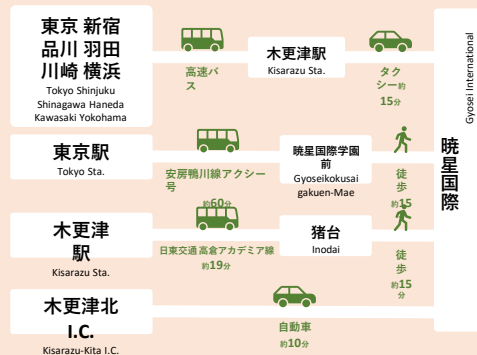

交通案内

本校バスまたはタクシー・路線バス・高速バスをご利用下さい。

タクシー

- ・富士見タクシー 0120-540-223
- ・合同タクシー 0120-510-244
- ・木更津タクシー 0120-913-239

本校送迎バス (バス停は下図★)

木更津駅	▶ 本校	両日	9:10	12:40
本校	▶ 木更津駅	両日	12:00	14:40

44th Venus Festival 2024 STAFF

漢文を訓読するときに読み飛ばされ、意味のない字だと勘違いされがちな置き字。しかし、実際にはちゃんと意味があり、文中での役割があり、確かにそこに存在しています。身の回りには、一見無駄に見える置き字のようなものがたくさんありますが、存在している以上何か意味があるかもしれません。そこに目を向け、皆さんで考えてみませんか？

第1校舎

① 高2A 暁星アンビ大全10

トランプ、麻雀はもちろん、マイナーなゲーム、漫画の中の架空のゲームも遊ぶことができます。ぜひいらしてください。